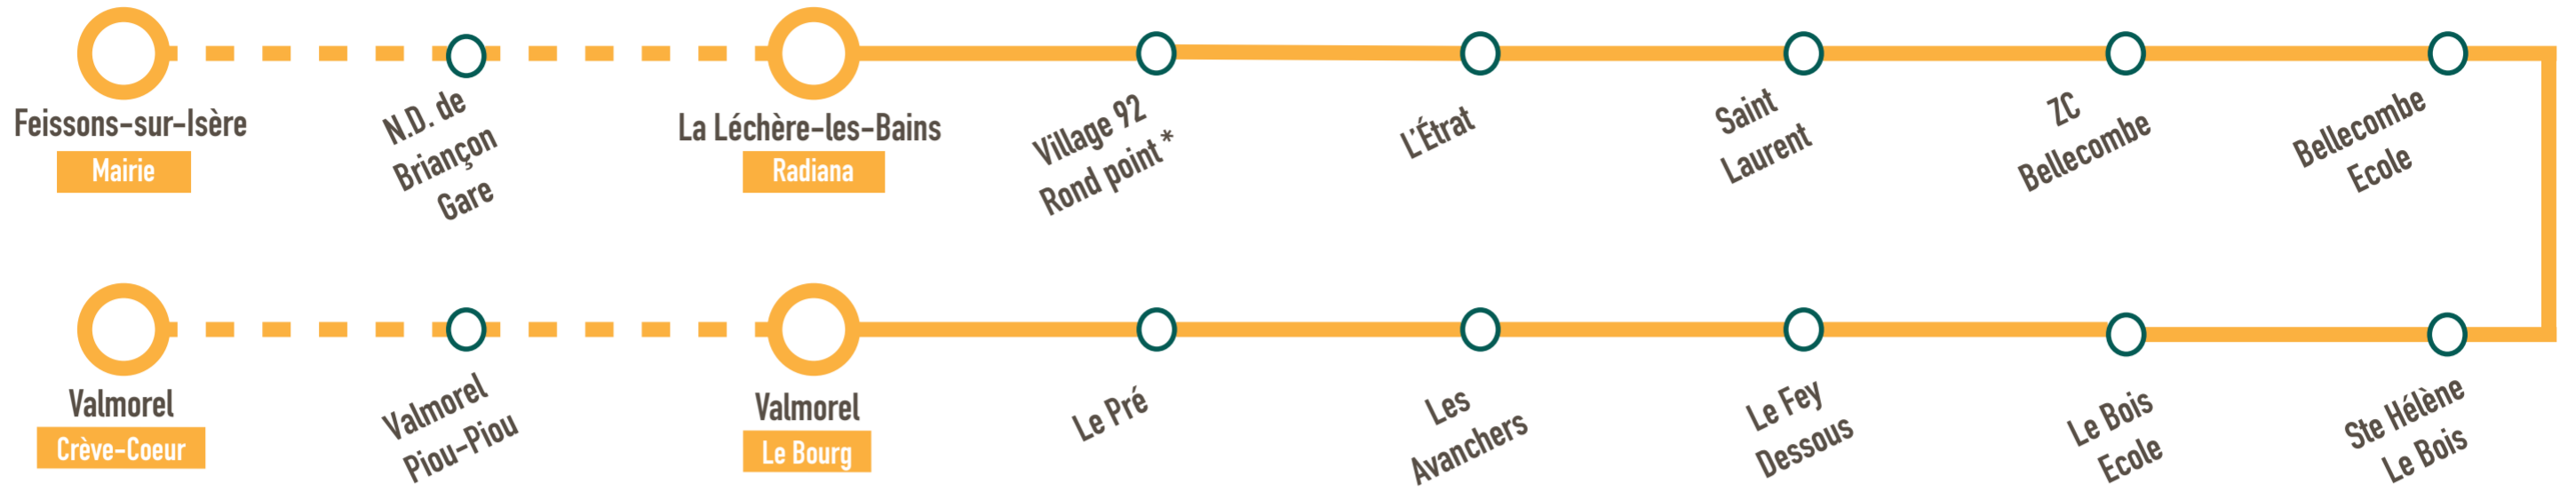

# Vallée'BUS

JE MONTE, JE DESCENDS, POUR 1€ SEULEMENT !

Liaison vallée <> station

\*Correspondance domaine nordique de Nâves

Du 17 décembre 2022 au 1er janvier 2023 et du 4 février au 5 mars 2023

Feissons-sur-Isère > La Léchère-les-Bains > Valmorel						
Feissons s/Isère - Mairie		9:05		12:55		18:35
N.D. de Briançon - Gare		9:10		13:00		18:40
La Léchère les Bains - Radiana	7:30	9:17	11:05	13:07	17:05	18:45
Village 92 - Rond-point	7:33	9:15	11:08	13:04	17:06	18:47
L'Étrat	7:35	9:20	11:10	13:10	17:09	18:50
Saint Laurent	7:37	9:22	11:12	13:11	17:10	18:51
ZC Bellecombe	7:45	9:28	11:20	13:16	17:14	18:54
Bellecombe - École	7:49	9:33	11:23	13:19	17:16	18:56
Ste Hélène Le Bois	7:51	9:34	11:25	13:21	17:18	18:58
Le Bois - École	7:53	9:36	11:27	13:23	17:19	18:59
Le Fey Dessous	8:02	9:44	11:35	13:31	17:26	19:06
Les Avanchers - Chef Lieu	8:07	9:49	11:40	13:36	17:31	19:11
Le Pré	8:10	9:52	11:43	13:38	17:33	19:13
Le Bourg	8:15	9:57	11:48	13:42	17:37	19:17
Piou-Piou	8:16				17:39	
Crève-Coeur	8:18				17:41	

ND : Non desservi

Du 2 janvier au 3 février 2023 et du 6 mars au 16 avril 2023

La Léchère-les-Bains > Valmorel			
La Léchère les Bains - Radiana	8:45	13:00	16:30
Village 92 - Rond-point	8:48	13:03	16:32
L'Étrat	8:51	13:06	16:35
Saint Laurent	8:53	13:08	16:36
ZC Bellecombe	8:58	13:13	16:41
Bellecombe - École	9:02	13:17	16:44
Ste Hélène Le Bois	9:06	13:20	16:47
Le Bois - École	9:08	13:22	16:50
Le Fey Dessous	9:16	13:30	16:58
Les Avanchers - Chef Lieu	9:22	13:35	17:06
Le Pré	9:25	13:38	17:09
Le Bourg	9:30	13:42	17:15